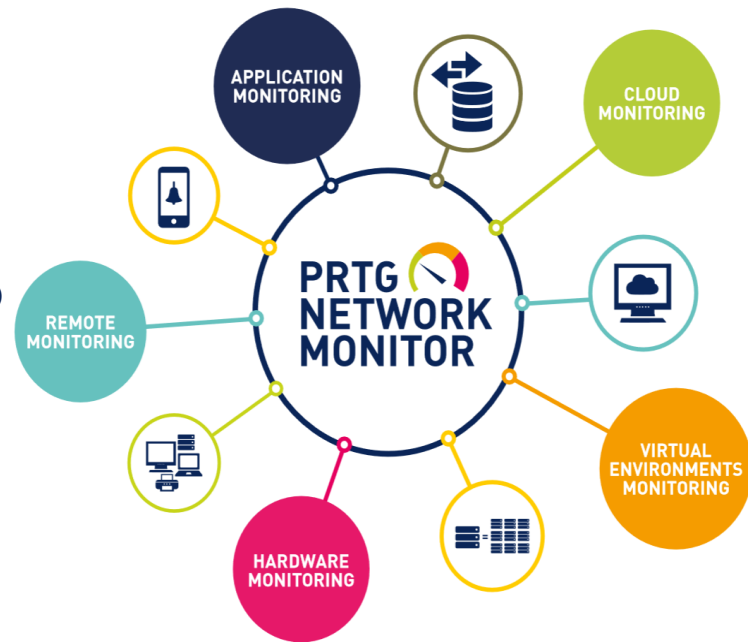

## Soporte IT

Routers

Switches

ISP

On Premise/Cloud Services

Control de las Herramientas de Seguridad

Comportamientos Extraños

Dispositivos de Control Físico

# EL SOFTWARE TODO-EN-UNO PARA MONITORIZACIÓN DE RED

# PRTG Network Monitor

Software de tecnología Alemana que permite:

- Monitorización unificada - todo de un solo vistazo
- Capacidad de respuesta rápida: informando y alarmando
- Planeando y optimizando el ambiente de TI
- Amigable y escalable
- +200,000 instalaciones en el mundo
- Crecimiento en América Latina