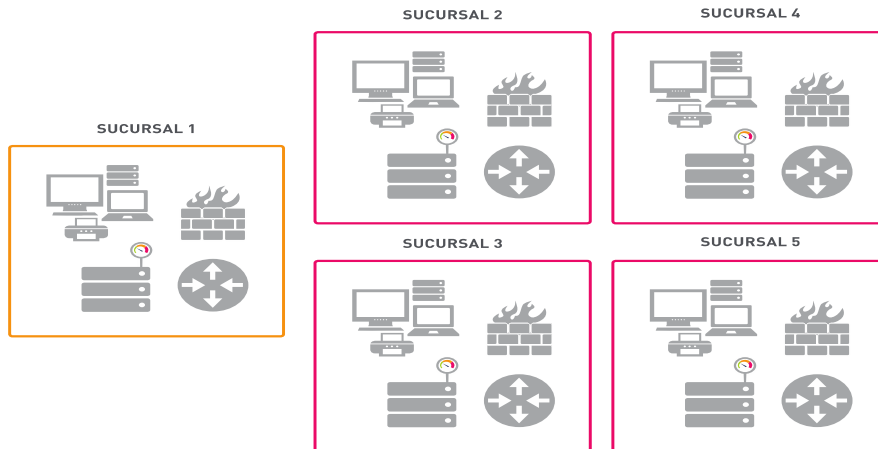

→ **CONVERGENCIA**

**OEM / ISV**

Sistemas de dirección  
Tecnología satelital  
Montaje

→ **ASISTENCIA DE SOPORTE**

# Nosotros hacemos las cosas mas fáciles

Fácil de probar

Fácil de comprar

Fácil de usar

# Nuestras licencias crecen con sus necesidades

**PRTG**  
**NETWORK**  
**MONITOR**  
100

**PRTG**  
**NETWORK**  
**MONITOR**  
500

**PRTG**  
**NETWORK**  
**MONITOR**  
1000

**PRTG**  
**NETWORK**  
**MONITOR**  
**CORPORATE**  
**COUNTRY**

# Decisión de interfaz de usuario