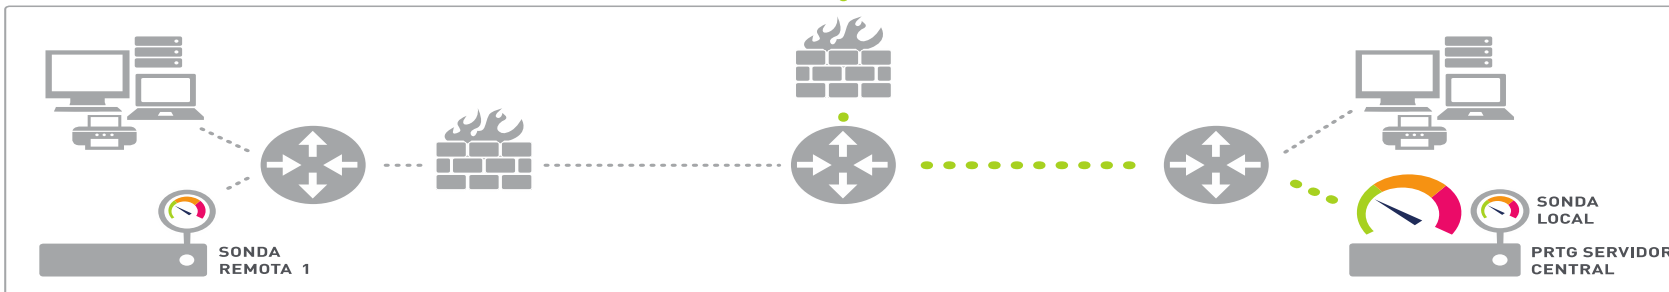

LAN CORPORATIVA