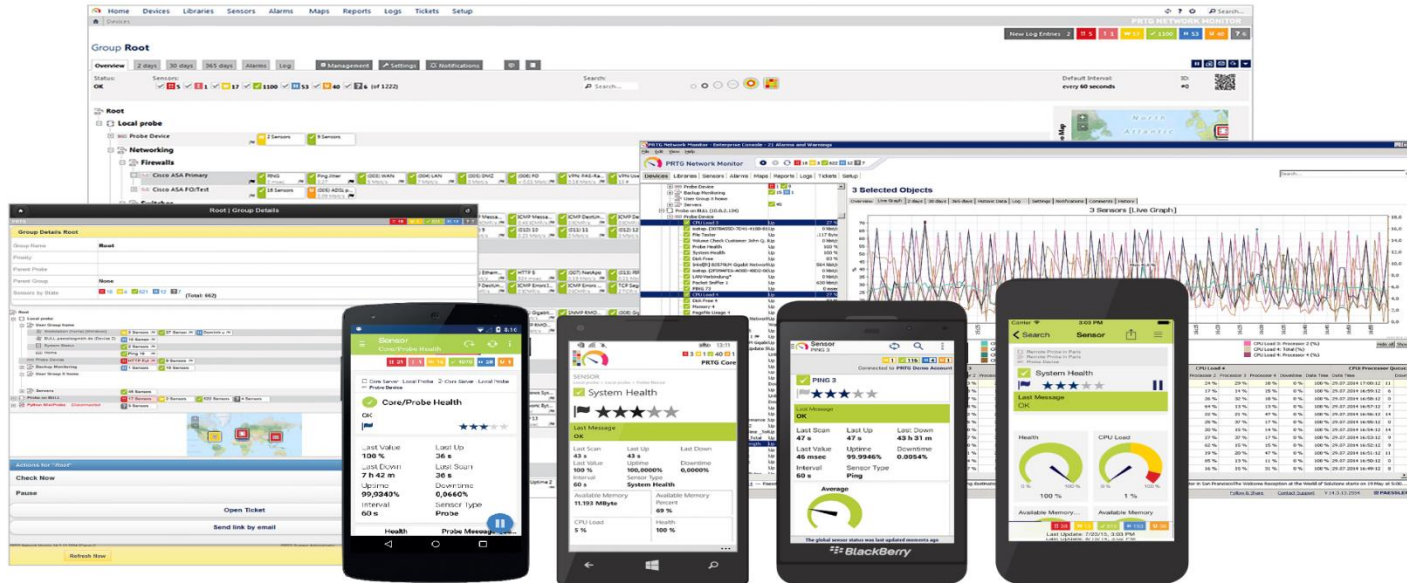

# PRTG Network Monitor

Software de tecnología Alemana que permite:

- Monitorización unificada - todo de un solo vistazo
- Capacidad de respuesta rápida: informando y alarmando
- Planeando y optimizando el ambiente de TI
- Amigable y escalable
- +200,000 instalaciones en el mundo
- Crecimiento en América Latina

→ **CONVERGENCIA**

**OEM / ISV**

Sistemas de dirección  
Tecnología satelital  
Montaje

→ **ASISTENCIA DE SOPORTE**

# Nuestras licencias crecen con sus necesidades

**PRTG**  
**NETWORK**  
**MONITOR**  
100

**PRTG**  
**NETWORK**  
**MONITOR**  
500

**PRTG**  
**NETWORK**  
**MONITOR**  
1000

**PRTG**  
**NETWORK**  
**MONITOR**  
**CORPORATE**  
**COUNTRY**

# Decisión de interfaz de usuario