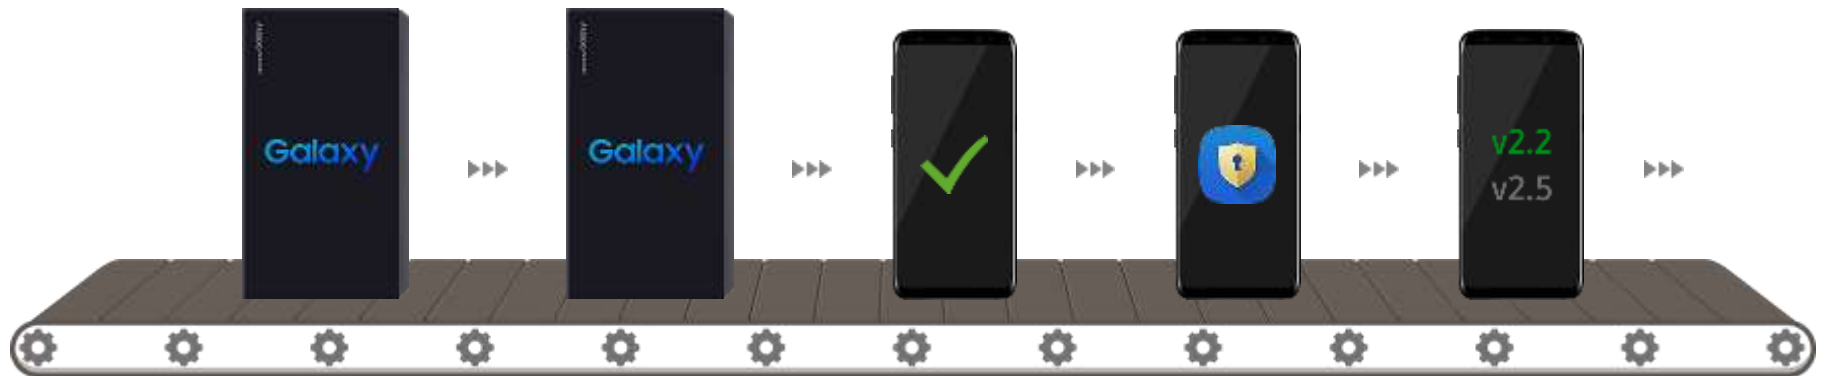

- Definir fondo pantalla
- Animaciones de encendido/apagado

- Modo Quiosco

SAMSUNG Knox

IMPLANTACIÓN & CONFIGURACIÓN

SEGURIDAD & ADMINISTRACIÓN

CONFIGURA

REGISTRA

ADMINISTRA