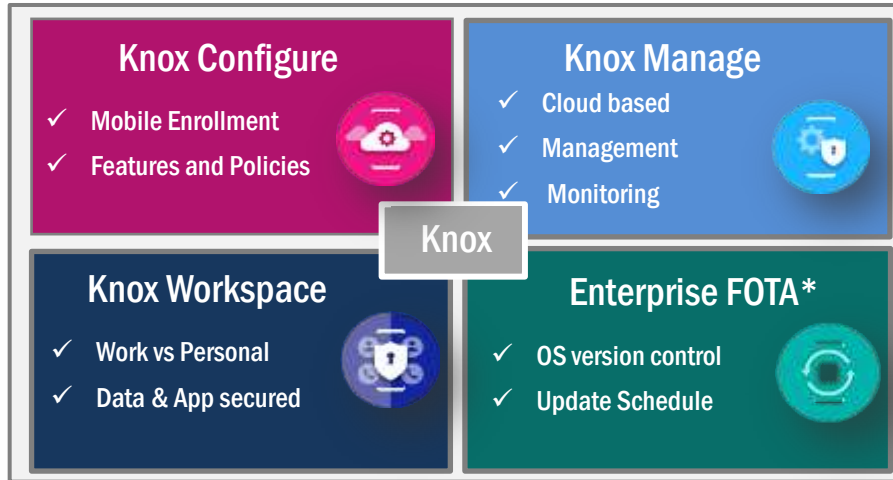

3rd

Riesgo empresarial: Incidentes:
Malware, cyber crimen, brechas
seguridad, perdida datos.

65%

Usan su móvil para trabajar

Retos en **movilidad** que enfrentan las empresas

Protección de la información sensible para el negocio

Administración efectiva de usuarios y dispositivos

Incrementar la **productividad** del usuario móvil

SAMSUNG Knox

SAMSUNG Knox

- Provisionar de forma Automática
- IMELs

- Pre cargar Apps
- Actualizaciones

- Definir fondo pantalla
- Animaciones de encendido/apagado

- Modo Quiosco

SAMSUNG Knox

IMPLANTACIÓN & CONFIGURACIÓN

SEGURIDAD & ADMINISTRACIÓN

CONFIGURA

REGISTRA

ADMINISTRA